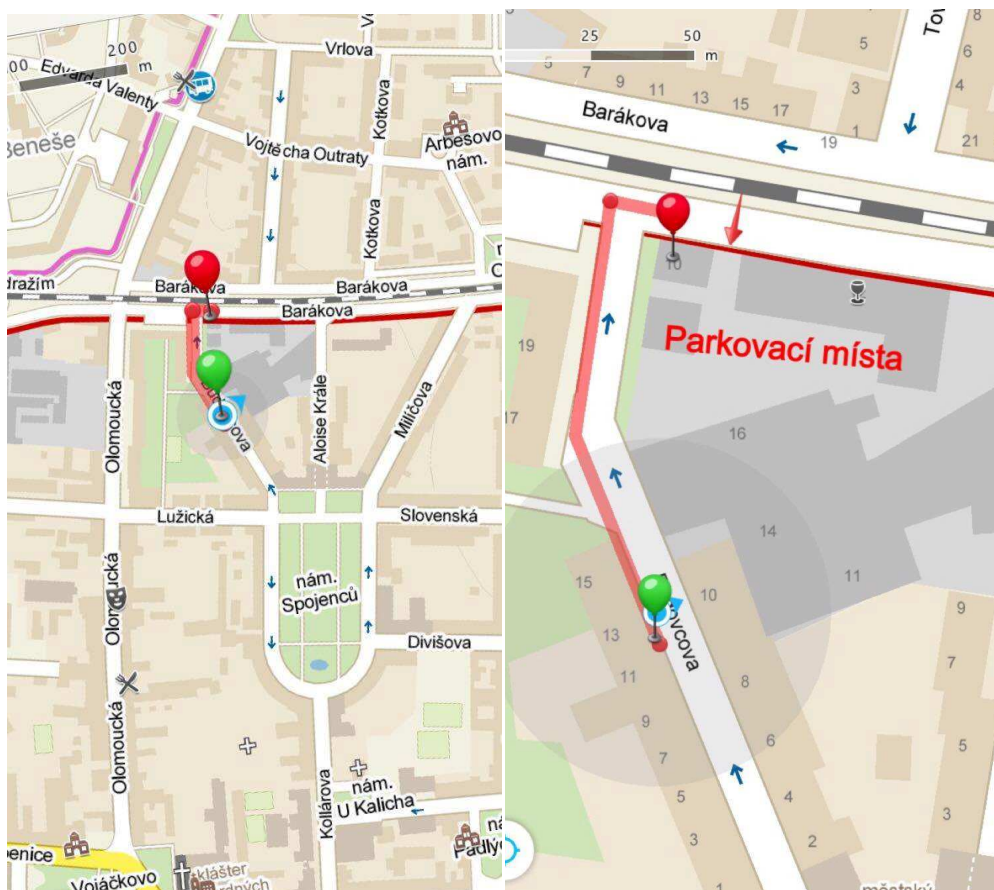

GURU

gurmánský & rychle

jídélno

Pro zákazníky **Guru jídelny** jsme nově připravili parkovací místa v areálu na Barákově ulici. Parkovací místa určená pro zákazníky jídelny jsou označena logem Guru. Elektrická brána bude od 10:30 do 14:30 otevřena.

Děkujeme za Vaši návštěvu.

GURU jídelna

Mechanika Prostějov 97, družstvo, Budovcova 4091/10, 796 01 Prostějov, IČ: 253 44 731, DIČ: CZ25344731

Zapsána u Krajského obchodního soudu v Brně oddíl Dr., vložka 2898

číslo účtu 266498846/0300

gurujidelna@seznam.cz